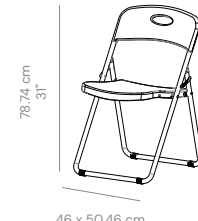

Siège et dossier de la chaise en polypropylène. Structure en acier peint par pulvérisation.

Sitzfläche und Rückenlehne des Stuhls aus Polypropylen. Gestell aus pulverbeschichtetem Stahl.

46 x 50.46 cm
18.13" x 19.87"

White surface and dark grey frame
Sobre blanco y estructura en gris oscuro
Surface blanche et cadre gris foncé
Weißer Umschlag und dunkelgrauer Rahmen

Maximum recommended weight 400 lb
Peso máximo recomendado 181.44 kg
Poids maximal recommandé 181.44 kg
Empfohlene Höchstlast 181.44 kg

Net weight 8.07 lb
Peso neto 3.66 kg
Poids net 3.66 kg
Nettogewicht 3.66 kg

1

2

Stacking chair
Silla apilable
Chaise empilable
Kinderstuhl stapelbar

Easy to transport
Facil de transportar
Facile à transporter
Leicht zu transportieren

Walter skid

PACKAGING

SINGLE BROWN CARTON

4 PC Carton Box 4 UDS Caja 4 PCS Boîte 4 Einheiten pro Karton

Packaging size: L18,87" x W8,25" x H39,12"
Medidas del embalaje: L47.96 x W20.95 x H 99.37 cm
Dimensions emballage: L47.96 x W20.95 x H 99.37 cm
Packungsgröße: L47.96 x W20.95 x H 99.37 cm